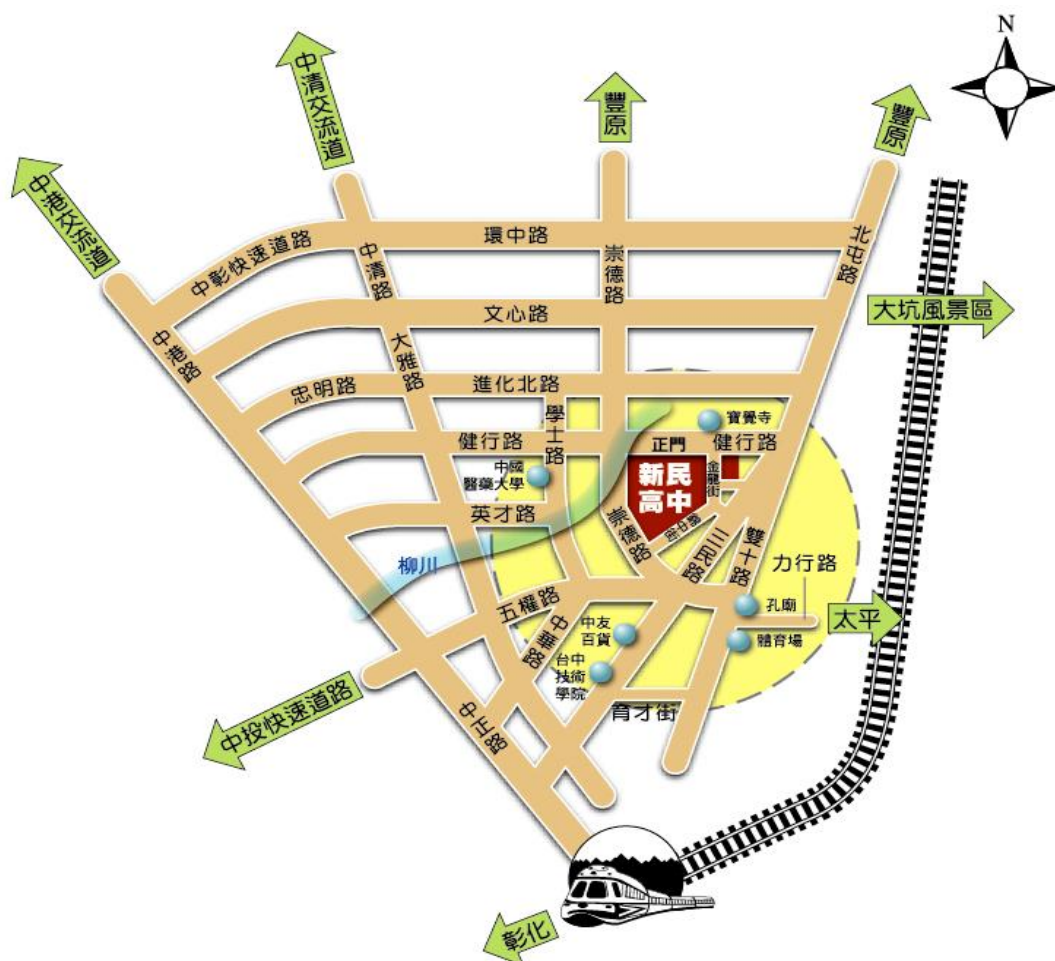

新民高中 交通資訊

台中市公車交通資訊

一、台中客運：

健行路(新民高中站)：88、57、146、71

三民路(新民高中站)：8、14、15、16、100、132 體育場：41、131、142、163

二、仁友客運：

三民路(新民高中站)：1、2、21、31、105 中友百貨：20、25、29、61

三、統聯客運：

健行路(新民高中站)：83、86、87 三民路：50、59

中友百貨：73 省三國小：77 莒光新城：73、81

四、豐原客運：

三民路(新民高中站)：55 莒光新城：51