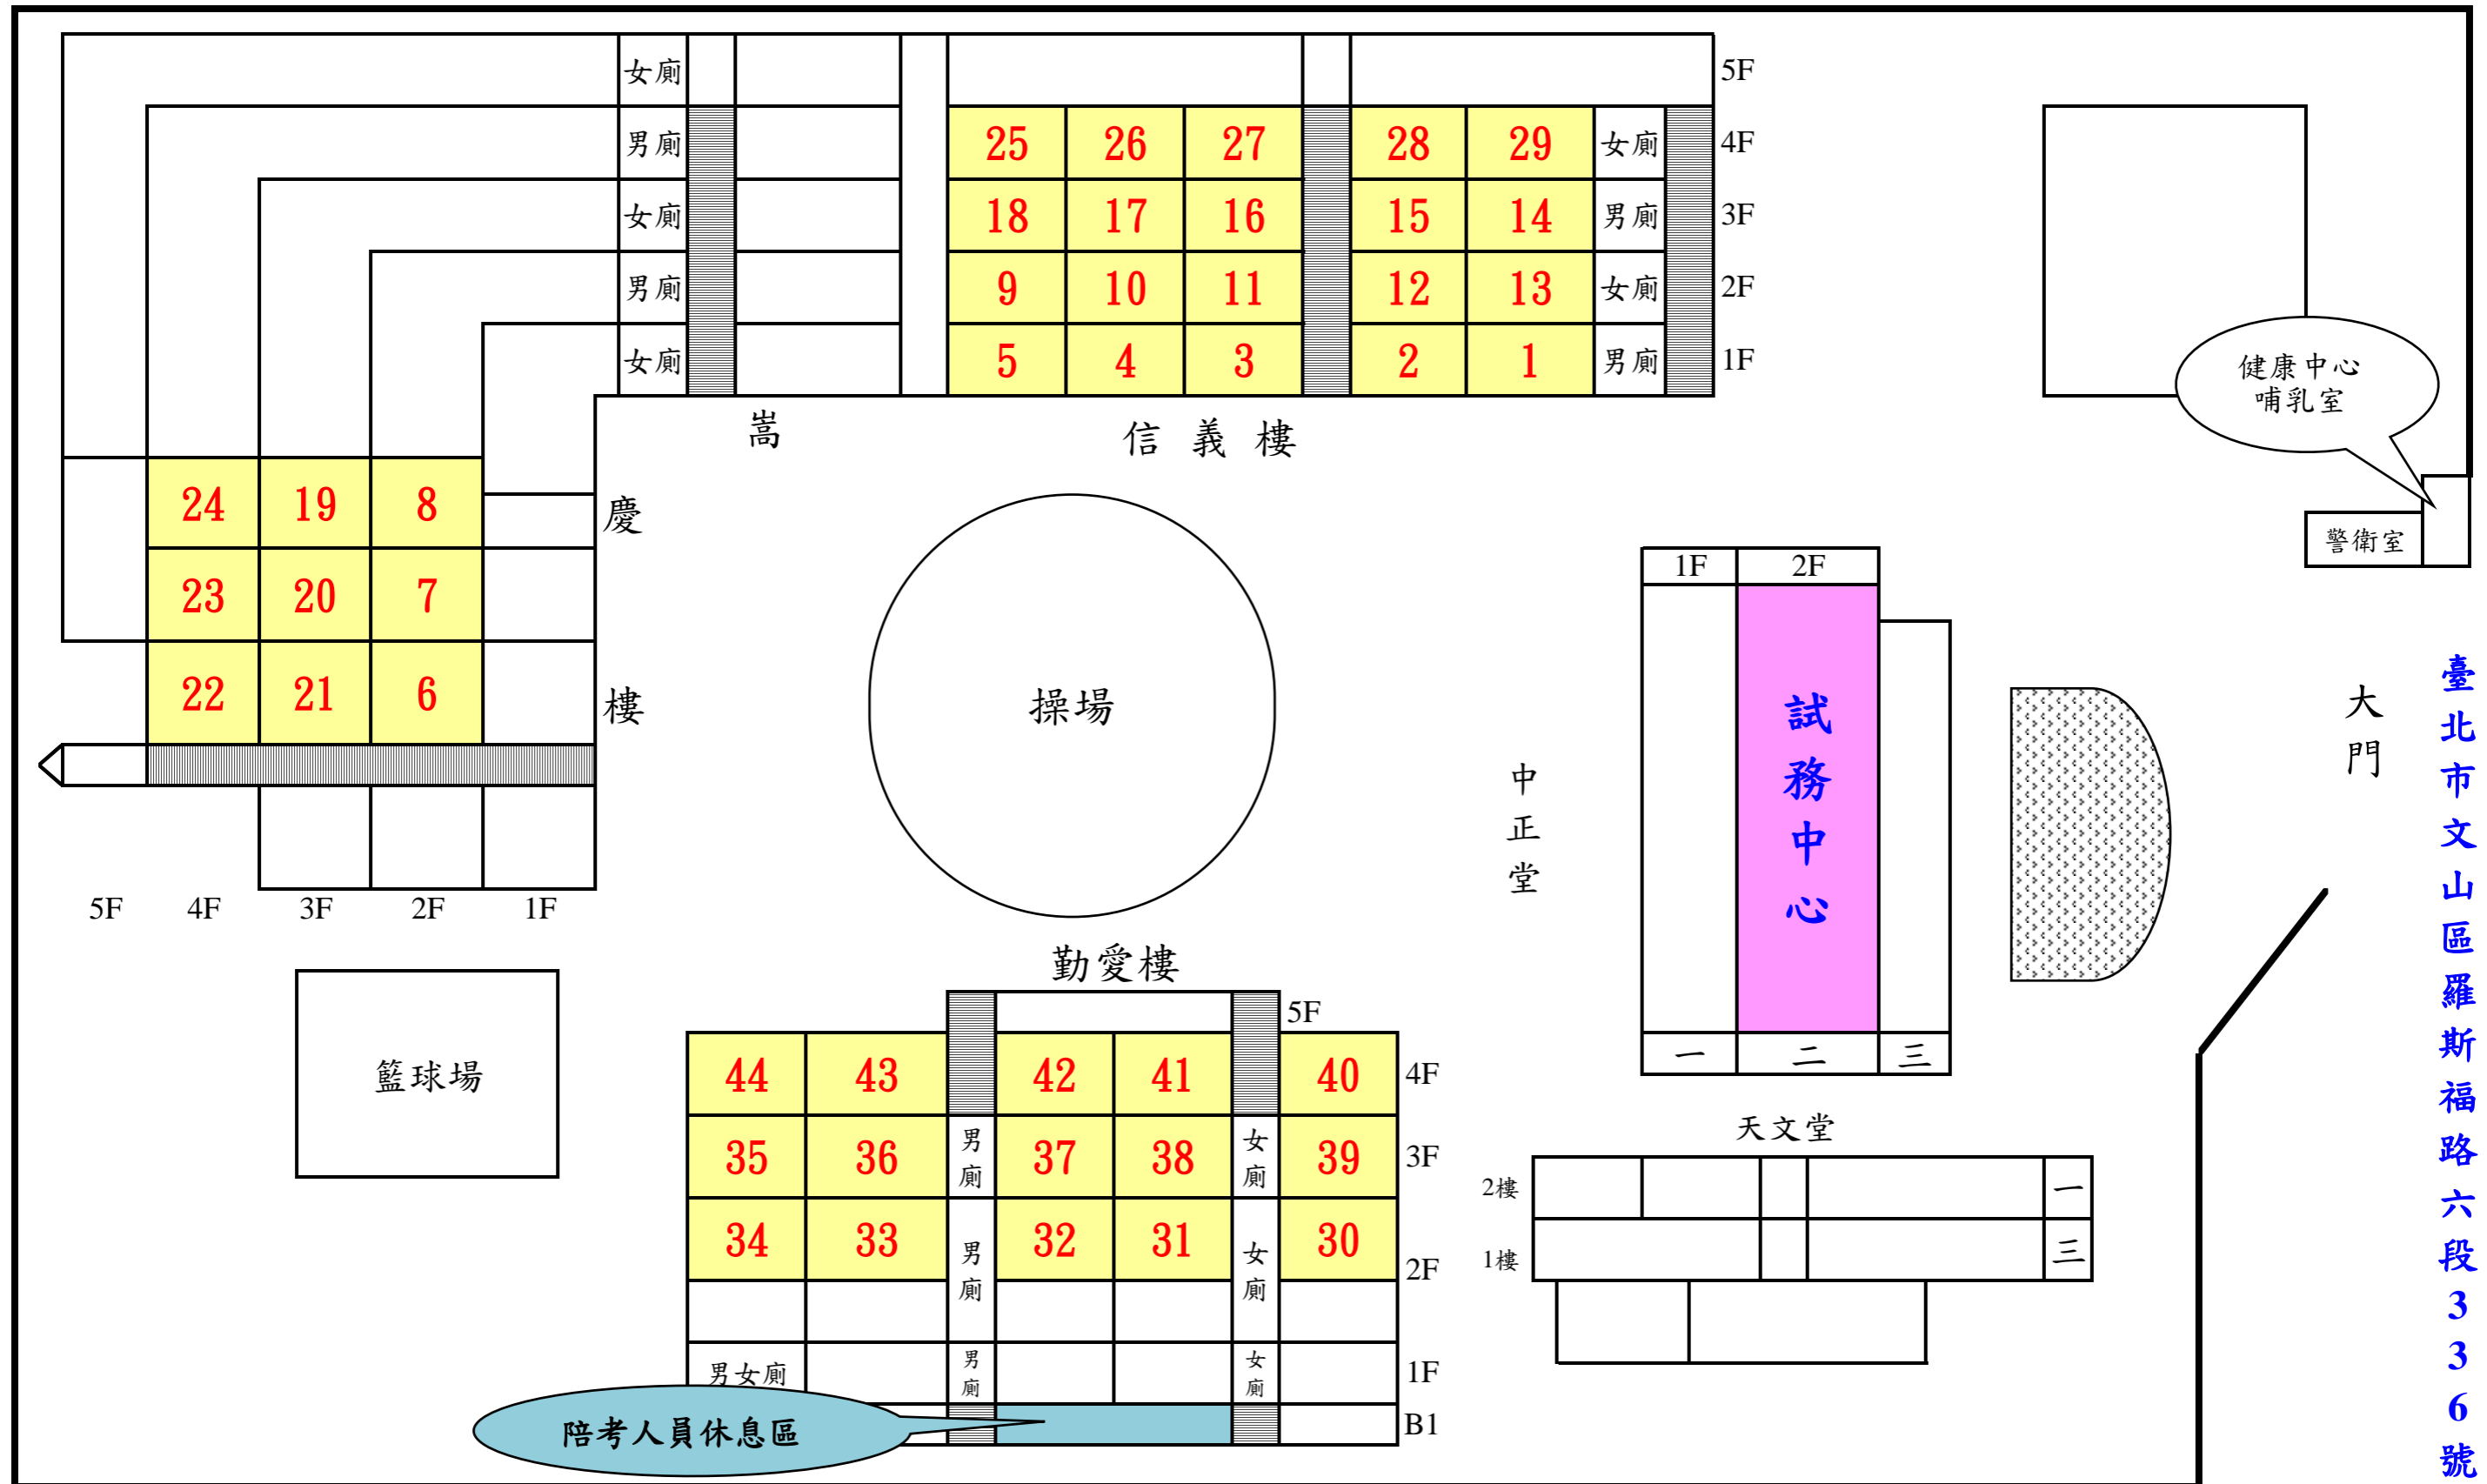

台灣電力公司107年5月新進僱用人員甄試【滬江高中】試場配置圖

臺北市文山區羅斯福路六段336號