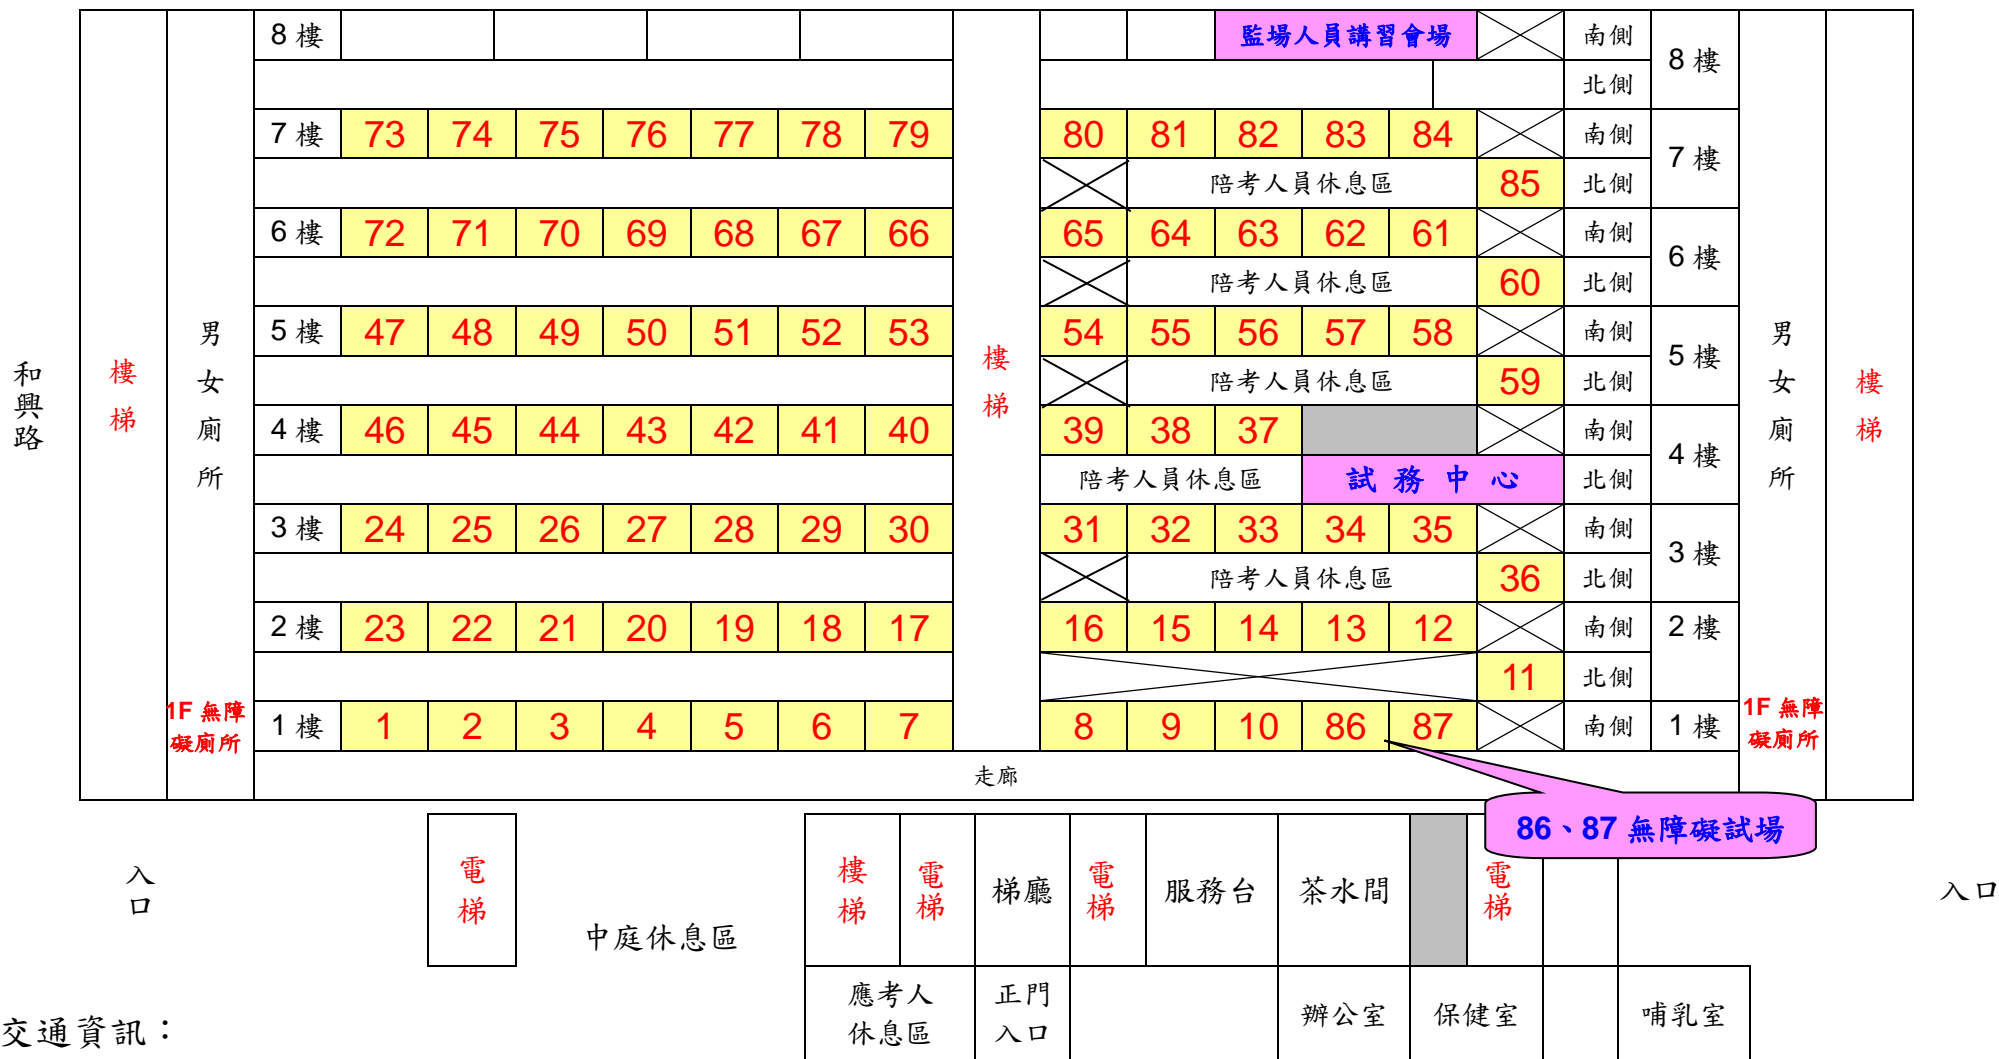

台灣電力公司 107 年 5 月新進僱用人員甄試【國家考場】試場配置圖

交通資訊：

公車：251、660、671、棕3、棕6、棕12

捷運：綠線(請於捷運景美站轉乘)

※捷運新店線景美站2號出口，考試當日有需付費接駁公車至考選部國家考場，請多加利用。

臺北市文山區木柵路一段 72 號