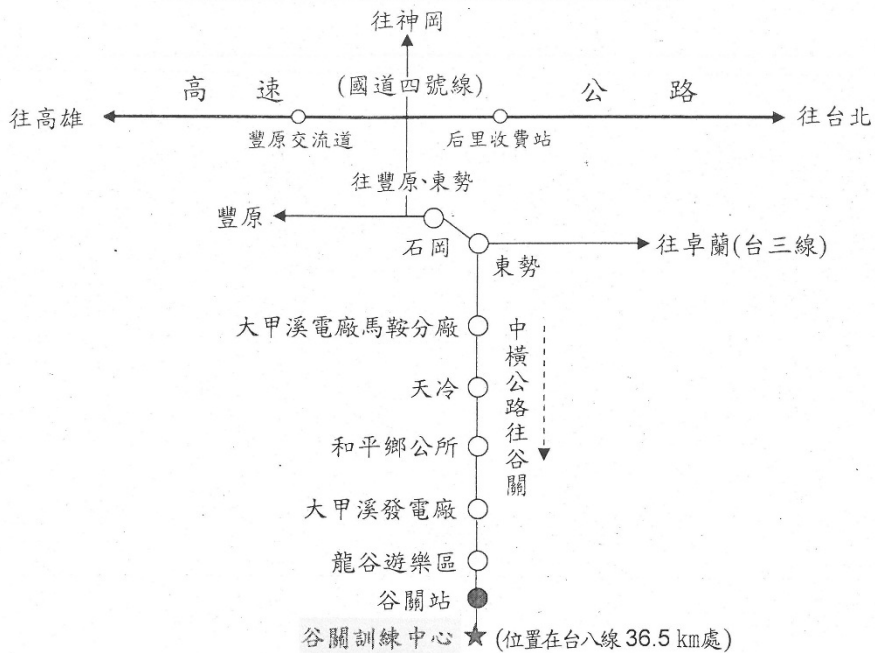

訓練所谷關訓練中心位置圖

- 一、地址：台中市和平區東關路一段台電巷 33 號
電話：(04) 2595-1940
- 二、搭乘本所交通車、客運：
 - (一) 於豐原火車站旁搭乘本中心交通車，搭車時間詳見報到須知。
 - (二) 自行搭車者，請於豐原火車站對面三民路搭乘豐原客運谷關線，至谷關站下車（現行票價 126 元），步行約 2 公里。
- 三、自行開車：台北南下或高雄北上均由中山高速公路轉四號國道往豐原、東勢，循東勢、谷關方向行駛約 55 公里。