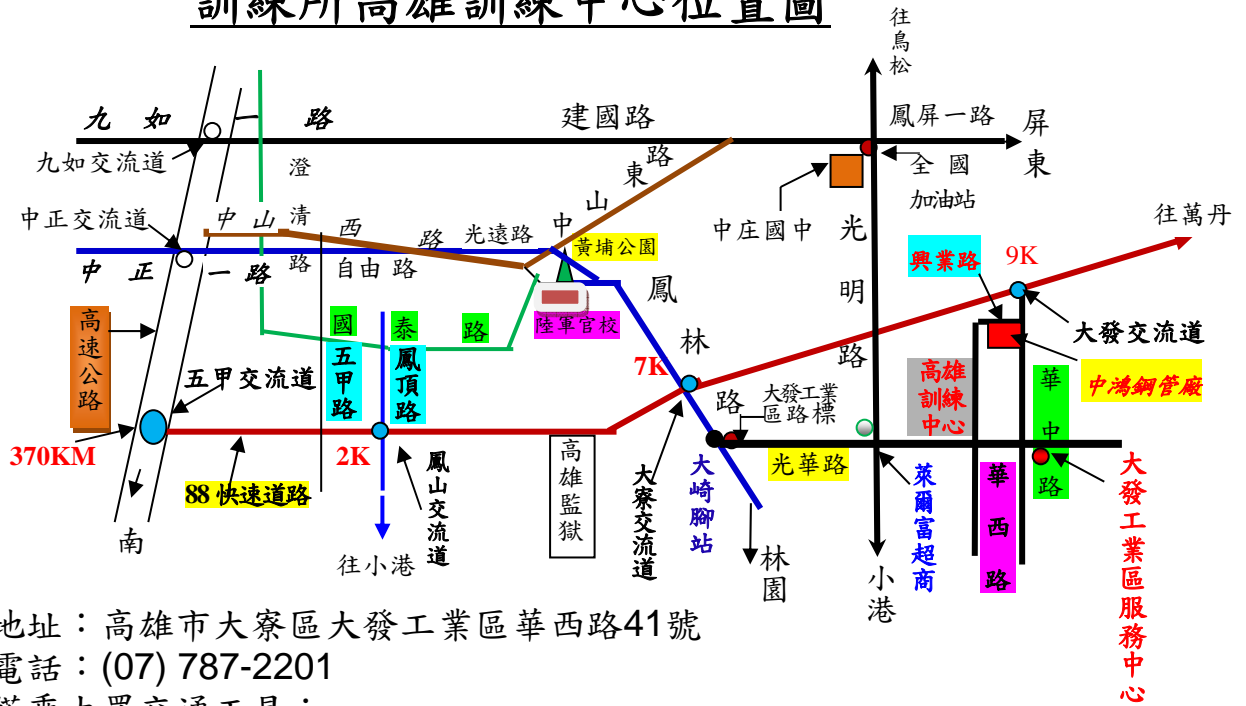

訓練所高雄訓練中心位置圖

一、地址：高雄市大寮區大發工業區華西路41號
電話：(07) 787-2201

二、搭乘大眾交通工具：

- (一) 搭乘高鐵於左營站、台鐵於高雄車站、飛機於高雄國際機場站，請先搭捷運紅線至美麗島站轉捷運橘線至大寮站下車，並於大寮站出口2搭乘本中心交通車(搭車時間詳見報到須知)。
- (二) 若自行搭車，可於高雄捷運大東站轉搭高雄客運橘 11「林園—建軍站，每小時約 1 班車」於大崎腳站(大發工業區站)下車，再依光華路轉華西路步行 2 公里抵達。

三、自行開車：可在中山高速公路五甲系統交流道(370Km)出口處轉 88 號快速道路，在 9K 大發工業區交流道下，再依上圖路線行駛約 1 公里即達本中心。

交通車乘車地點