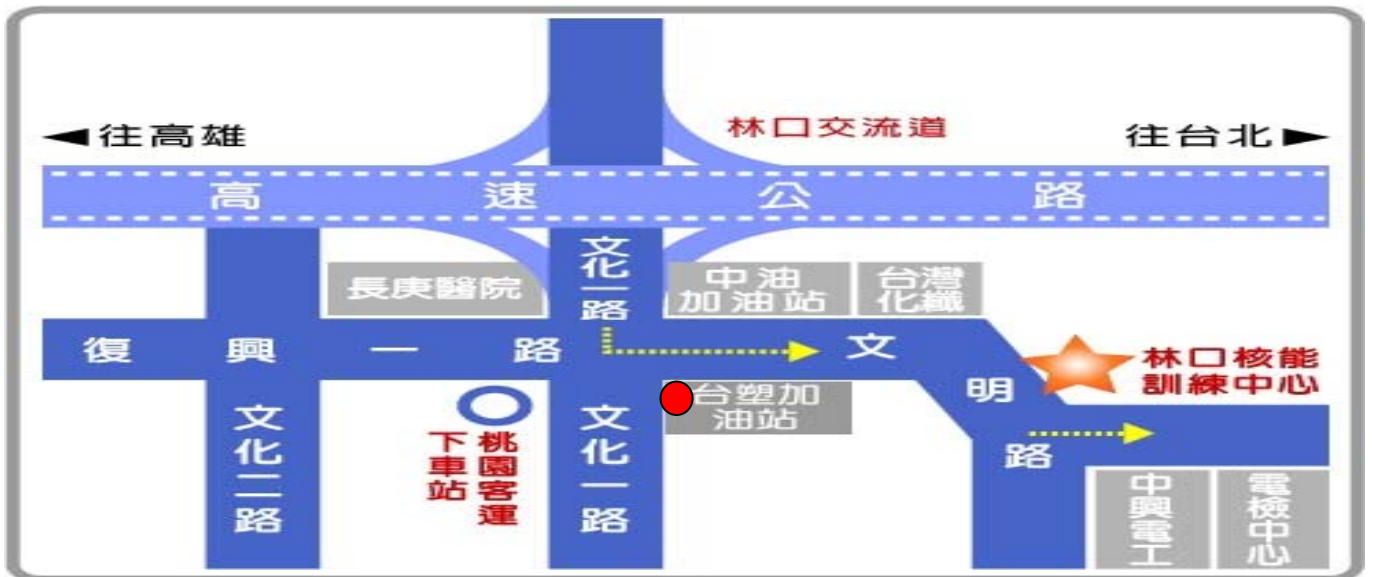

訓練所林口核能訓練中心位置圖

一、地址：桃園市龜山區文明路 27 號 電話：(03) 328-6045

二、搭乘大眾交通工具：

- (一)於臺北車站搭乘捷運新店線(往新店方向)至台電大樓站下車或於松山機場搭敦化幹線公車在公館站下車後，分別步行至台電總管理處前轉搭本中心交通車；中南部人員可於文明路口台塑加油站搭乘上述由台電總管理處開往本中心之交通車(交通車搭車時間詳見報到須知)。
- (二)於臺北車站或高鐵桃園站搭乘桃園機場捷運線(往林口方向)至長庚醫院站下車，並至文明路口台塑加油站搭乘上述由台電總管理處開往本中心之交通車。
- (三)於台北車站北二門候車亭，搭乘三重客運【1210】台北車站往竹林山觀音寺至林口長庚醫院下車；或台北圓山捷運搭乘三重客運 936、大都會客運 937(至長庚至林口長庚醫院下車，再往文明路步行約 2 公里(15 分鐘)即可到達，步行約 2 公里。
- (四)於桃園火車站（遠東百貨站）搭乘桃園客運【5063】桃園往竹林山寺（經光華坑）或【5116】桃園往臺北長庚醫院(經松山機場)班車，至林口長庚醫院（復興一路站）下車，步行約 2 公里。

三、自行開車：臺北南下或高雄北上均由中山高速公路林口交流道[(交流道編號 15A)41Km]下，轉文化一路(往長庚醫院方向)至文明路口(台塑、中油加油站)再左轉前行約 1.1 公里。

附註：本中心大門於文明路 29 巷

自行搭車乘車地點

臺北火車站

桃園火車站