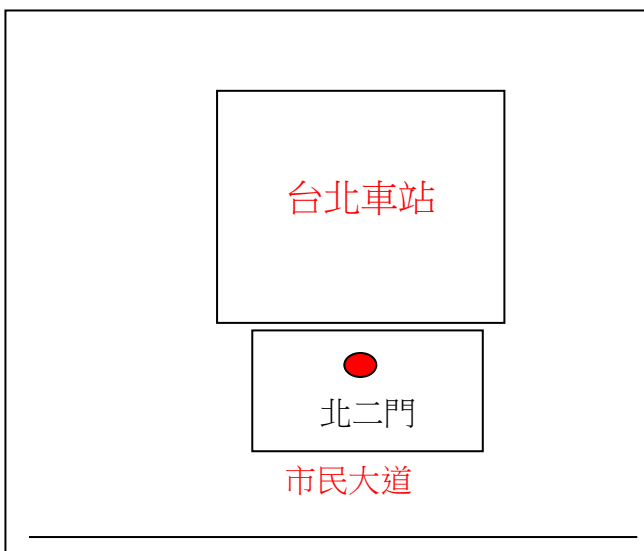

訓練所林口核能訓練中心位置圖

一、地址：桃園市龜山區文明路 27 號 電話：(03) 328-6045

二、搭乘大眾交通工具：

- (一)於臺北車站搭乘捷運新店線(往新店方向)至台電大樓站下車或於松山機場搭敦化幹線公車在公館站下車後，分別步行至台電總管理處前轉搭本中心交通車；中南部人員可於文明路口台塑加油站搭乘上述由台電總管理處開往本中心之交通車(交通車搭車時間詳見報到須知)。
- (二)於臺北車站或高鐵桃園站搭乘桃園機場捷運線(往林口方向)至長庚醫院站下車，並至文明路口台塑加油站搭乘上述由台電總管理處開往本中心之交通車。
- (三)於台北車站北二門候車亭，搭乘三重客運【1210】台北車站往竹林山觀音寺至林口長庚醫院下車；或台北圓山捷運搭乘三重客運 936、大都會客運 937(至長庚至林口長庚醫院下車，再往文明路步行約 2 公里(15 分鐘)即可到達，步行約 2 公里。
- (四)於桃園火車站（遠東百貨站）搭乘桃園客運【5063】桃園往竹林山寺（經光華坑）或【5116】桃園往臺北長庚醫院(經松山機場)班車，至林口長庚醫院（復興一路站）下車，步行約 2 公里。

三、自行開車：臺北南下或高雄北上均由中山高速公路林口交流道[(交流道編號 15A)41Km]下，轉文化一路(往長庚醫院方向)至文明路口(台塑、中油加油站)再左轉前行約 1.1 公里。

附註：本中心大門於文明路 29 巷

自行搭車乘車地點

臺北火車站

桃園火車站