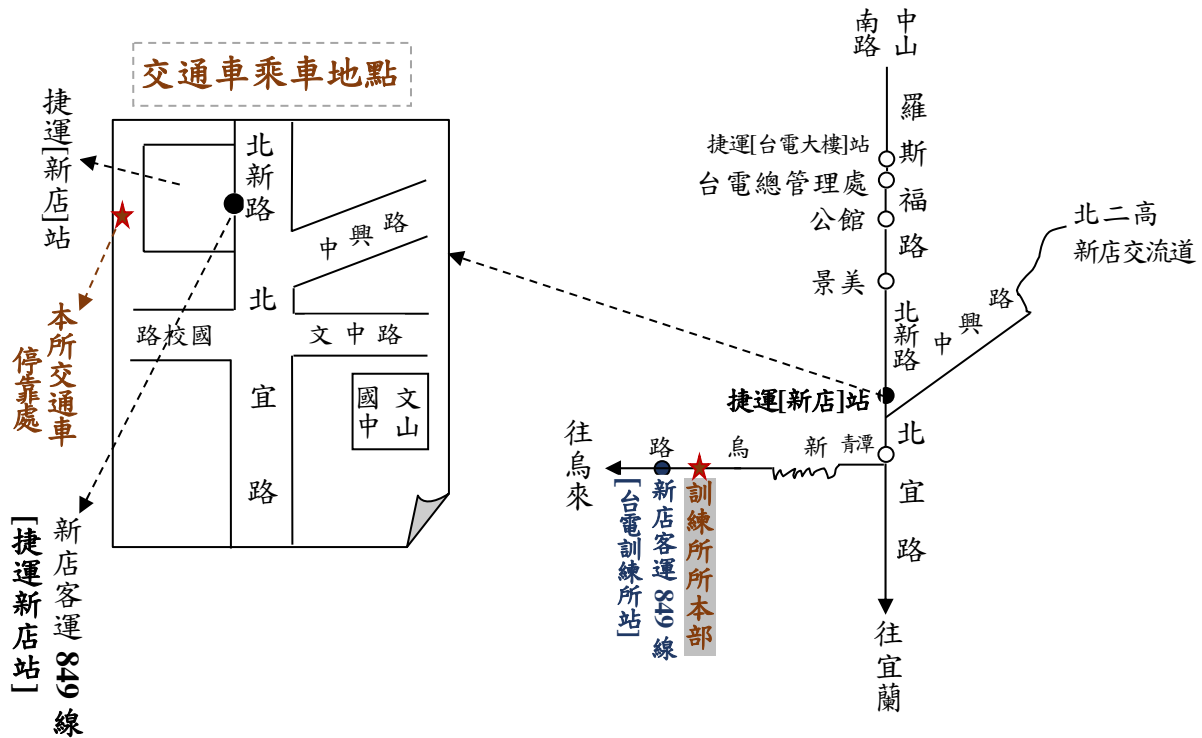

訓練所所本部位置圖

- 一、 地址：新北市新店區新烏路 3 段 81 號 電話：(02)2666-7216
- 二、 搭乘本所交通車、客運：
 - (一) 搭乘捷運新店線（往新店方向）至終點[新店]站下車，再轉搭本所交通車（交通車停靠於捷運[新店]站臨新店溪堤岸邊如左上圖，搭車時間詳見報到須知）。
 - (二) 自行搭車者，可至捷運[新店]站搭乘新店客運 849 線於[台電訓練所站]下車（至本所為 1 段票 15 元，自備零錢，亦可使用悠遊卡）。
- 三、 自行開車：（進入新烏路路段，請開啟頭燈以免受罰）
 - (一) 北上方向由安坑交流道下，依交流道左線行駛進入往新店市區連接道接環河快速道路，行駛道路中線進地下道，接北新路、北宜路後前行約 1.4 公里，請依公路指示牌右轉**新烏路**，往烏來風景區方向行駛約 7.5 公里。
 - (二) 南下方向由北二高新店交流道下，依交流道右線右轉中興路，前行約 1.6 公里上能仁陸橋，前行至底左轉北宜路，前行約 0.8 公里右轉**新烏路**，往烏來風景區方向行駛約 7.5 公里。
 - (三) 由羅斯福路接北新路、北宜路後前行約 1.4 公里，右轉新烏路再前行約 7.5 公里。