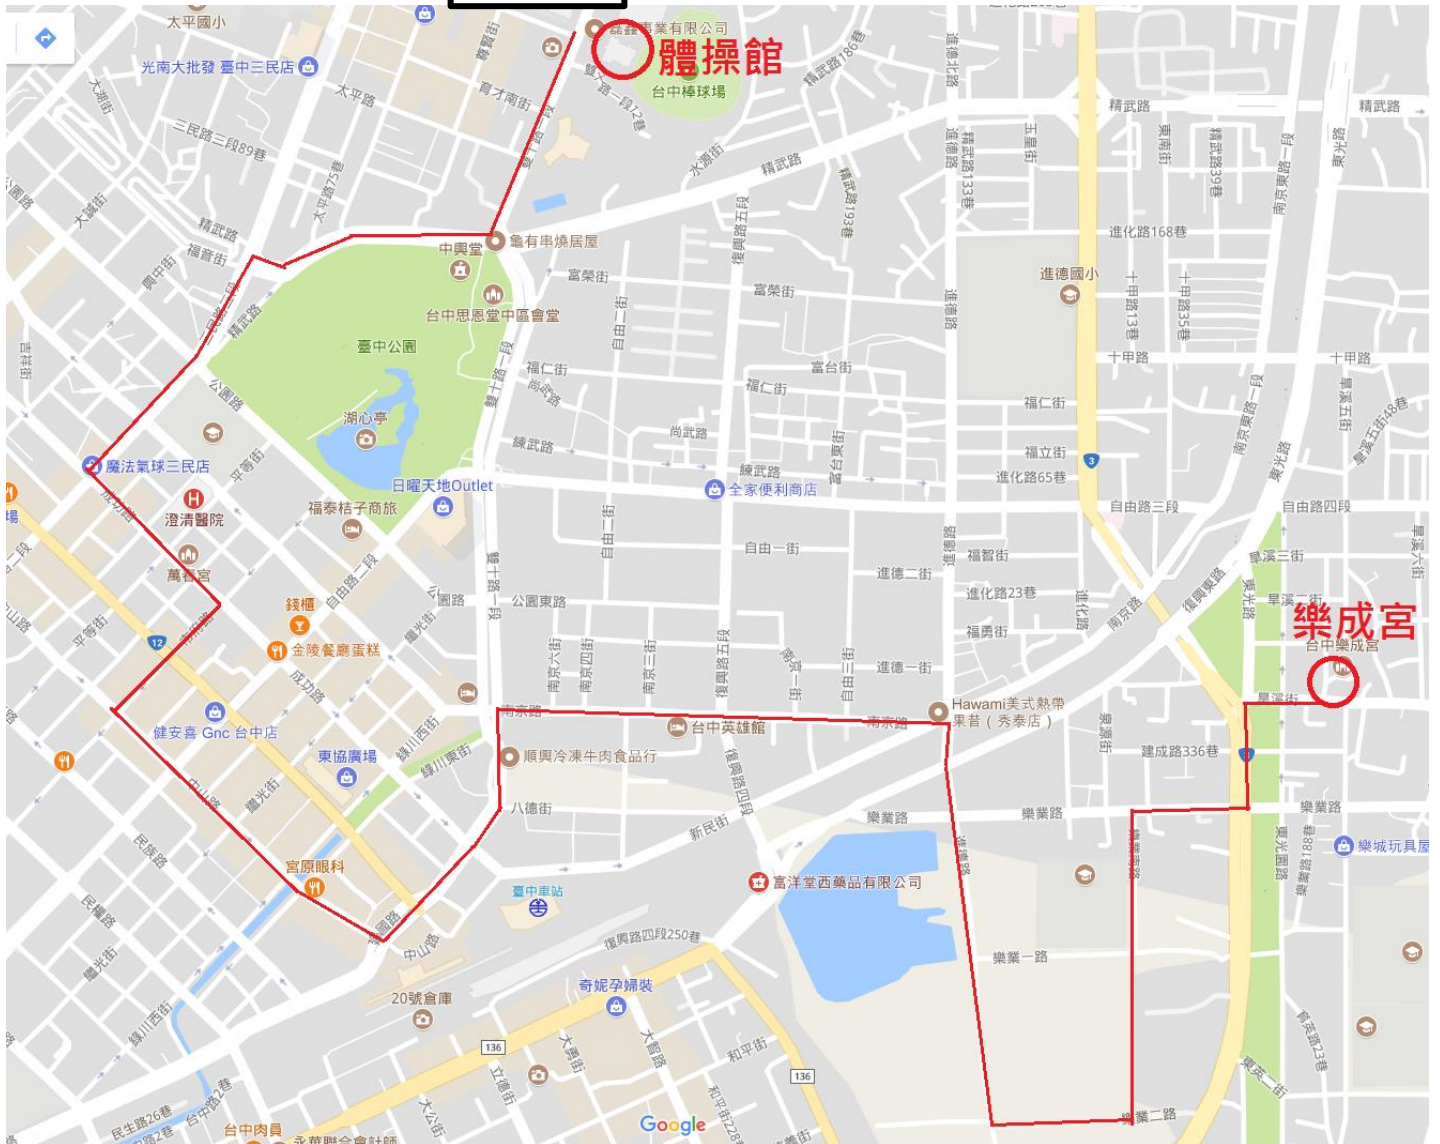

百年媽祖會聯合遶境活動路線圖

新民高中

台中一中

台中家商

本圖表標示之考場位置非絕對位置，僅供參考

上午 8:00 由體操館出發(紅線)

體操館雙十路右轉精武路→→左轉三民路→→8:15 左轉成功路(萬春宮)(澄清醫院 廁所)→→8:30 右轉市府路→→8:40 左轉中山路→→9:05 左轉建國路(火車站 廁所)→→9:40 右轉南京路→→10:15 右轉進德路→→11:05(建國市場 廁所)左轉樂業二路→→11:20 左轉樂業南路→→11:50 右轉樂業路→→12:00 左轉建成路→→12:15 右轉旱溪街樂成宮(約 4.7 公里)(預計 12:30 點到)陣頭在東光園道上休息用午餐(流動廁所)