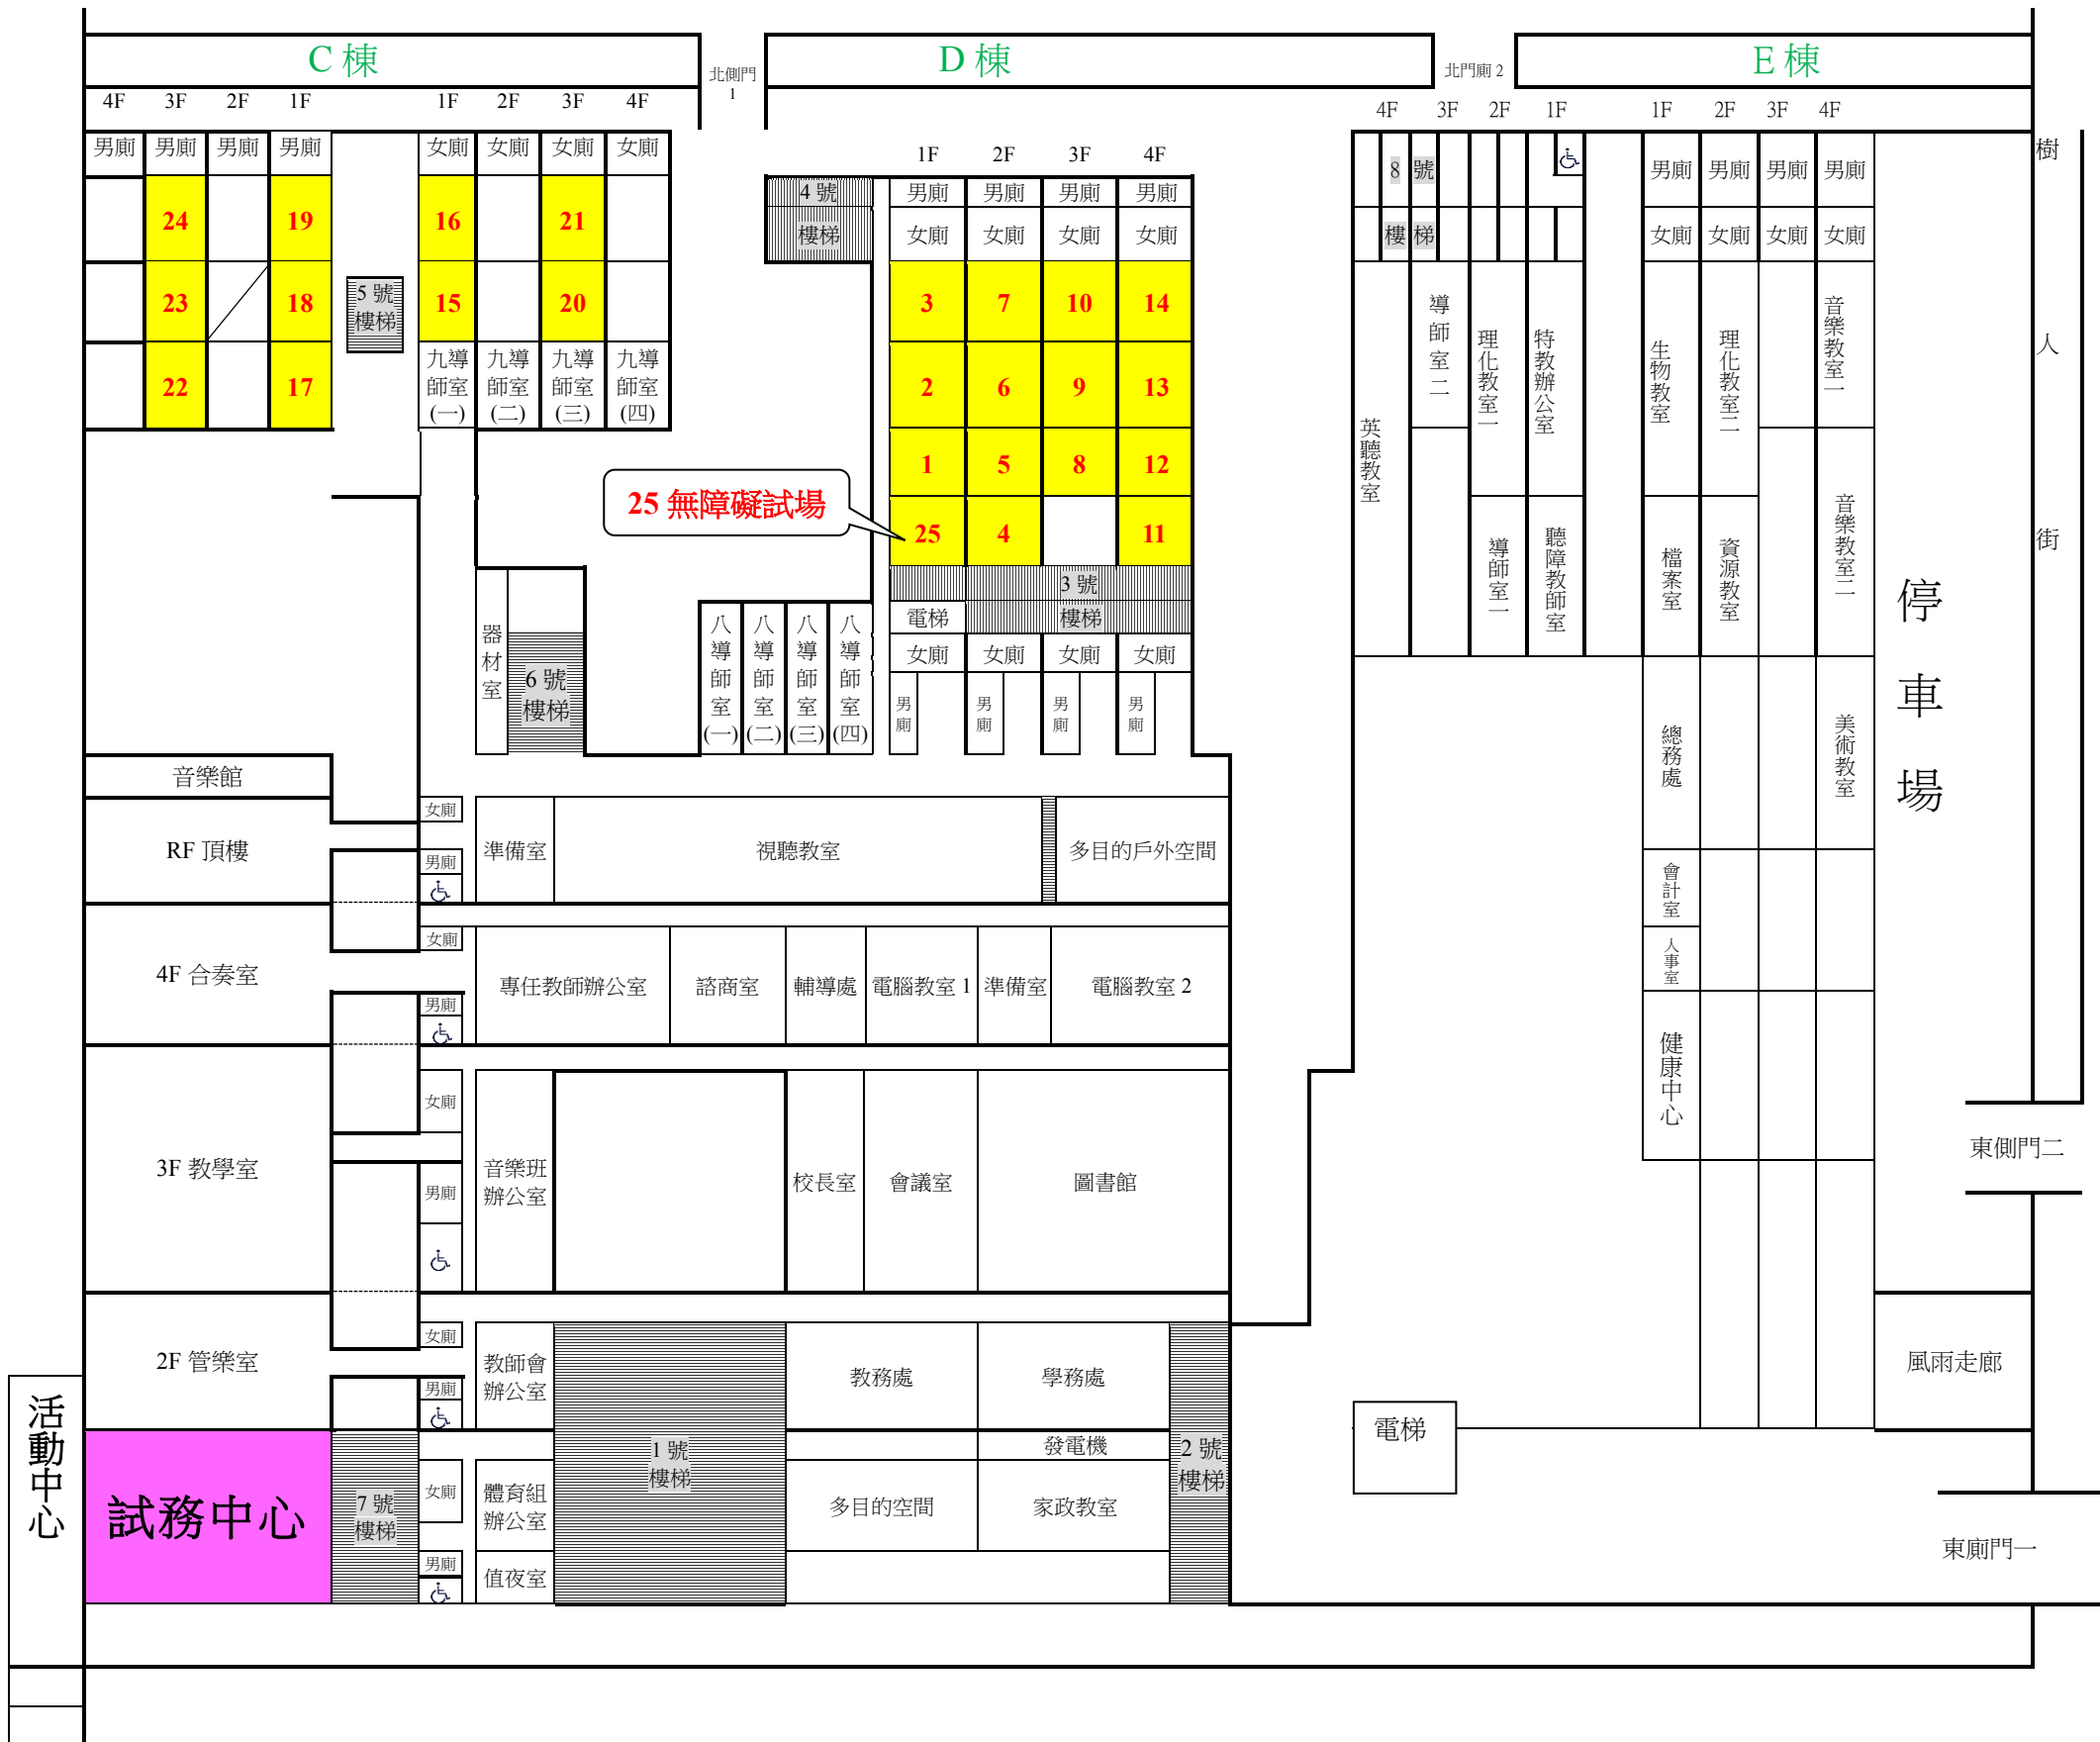

# 台灣電力公司 106 年度新進僱用人員甄試【花崗國中】試場配置圖

地址：花蓮市公園路 40 號

花崗田徑場

樓	I-3F-1 美術教室		
	I-2F-1 跆拳道教室		
梯	I-1F-1 童軍技能教室		
	G-1F-2 體育器材管理室	G-2F-1 體操與武術教室	G-3F-1 輔導活動教室
	G-1F-1 體育組辦公室		G-3F-2 表演藝術教室
	男廁	樓	
	女廁	梯	

F-1F-2 教具室		F-1F-1 桌球室	F-2F-1 樂活教室
F-2F-2 音樂教室三			

廚房

(球場預定地) 禁止出入