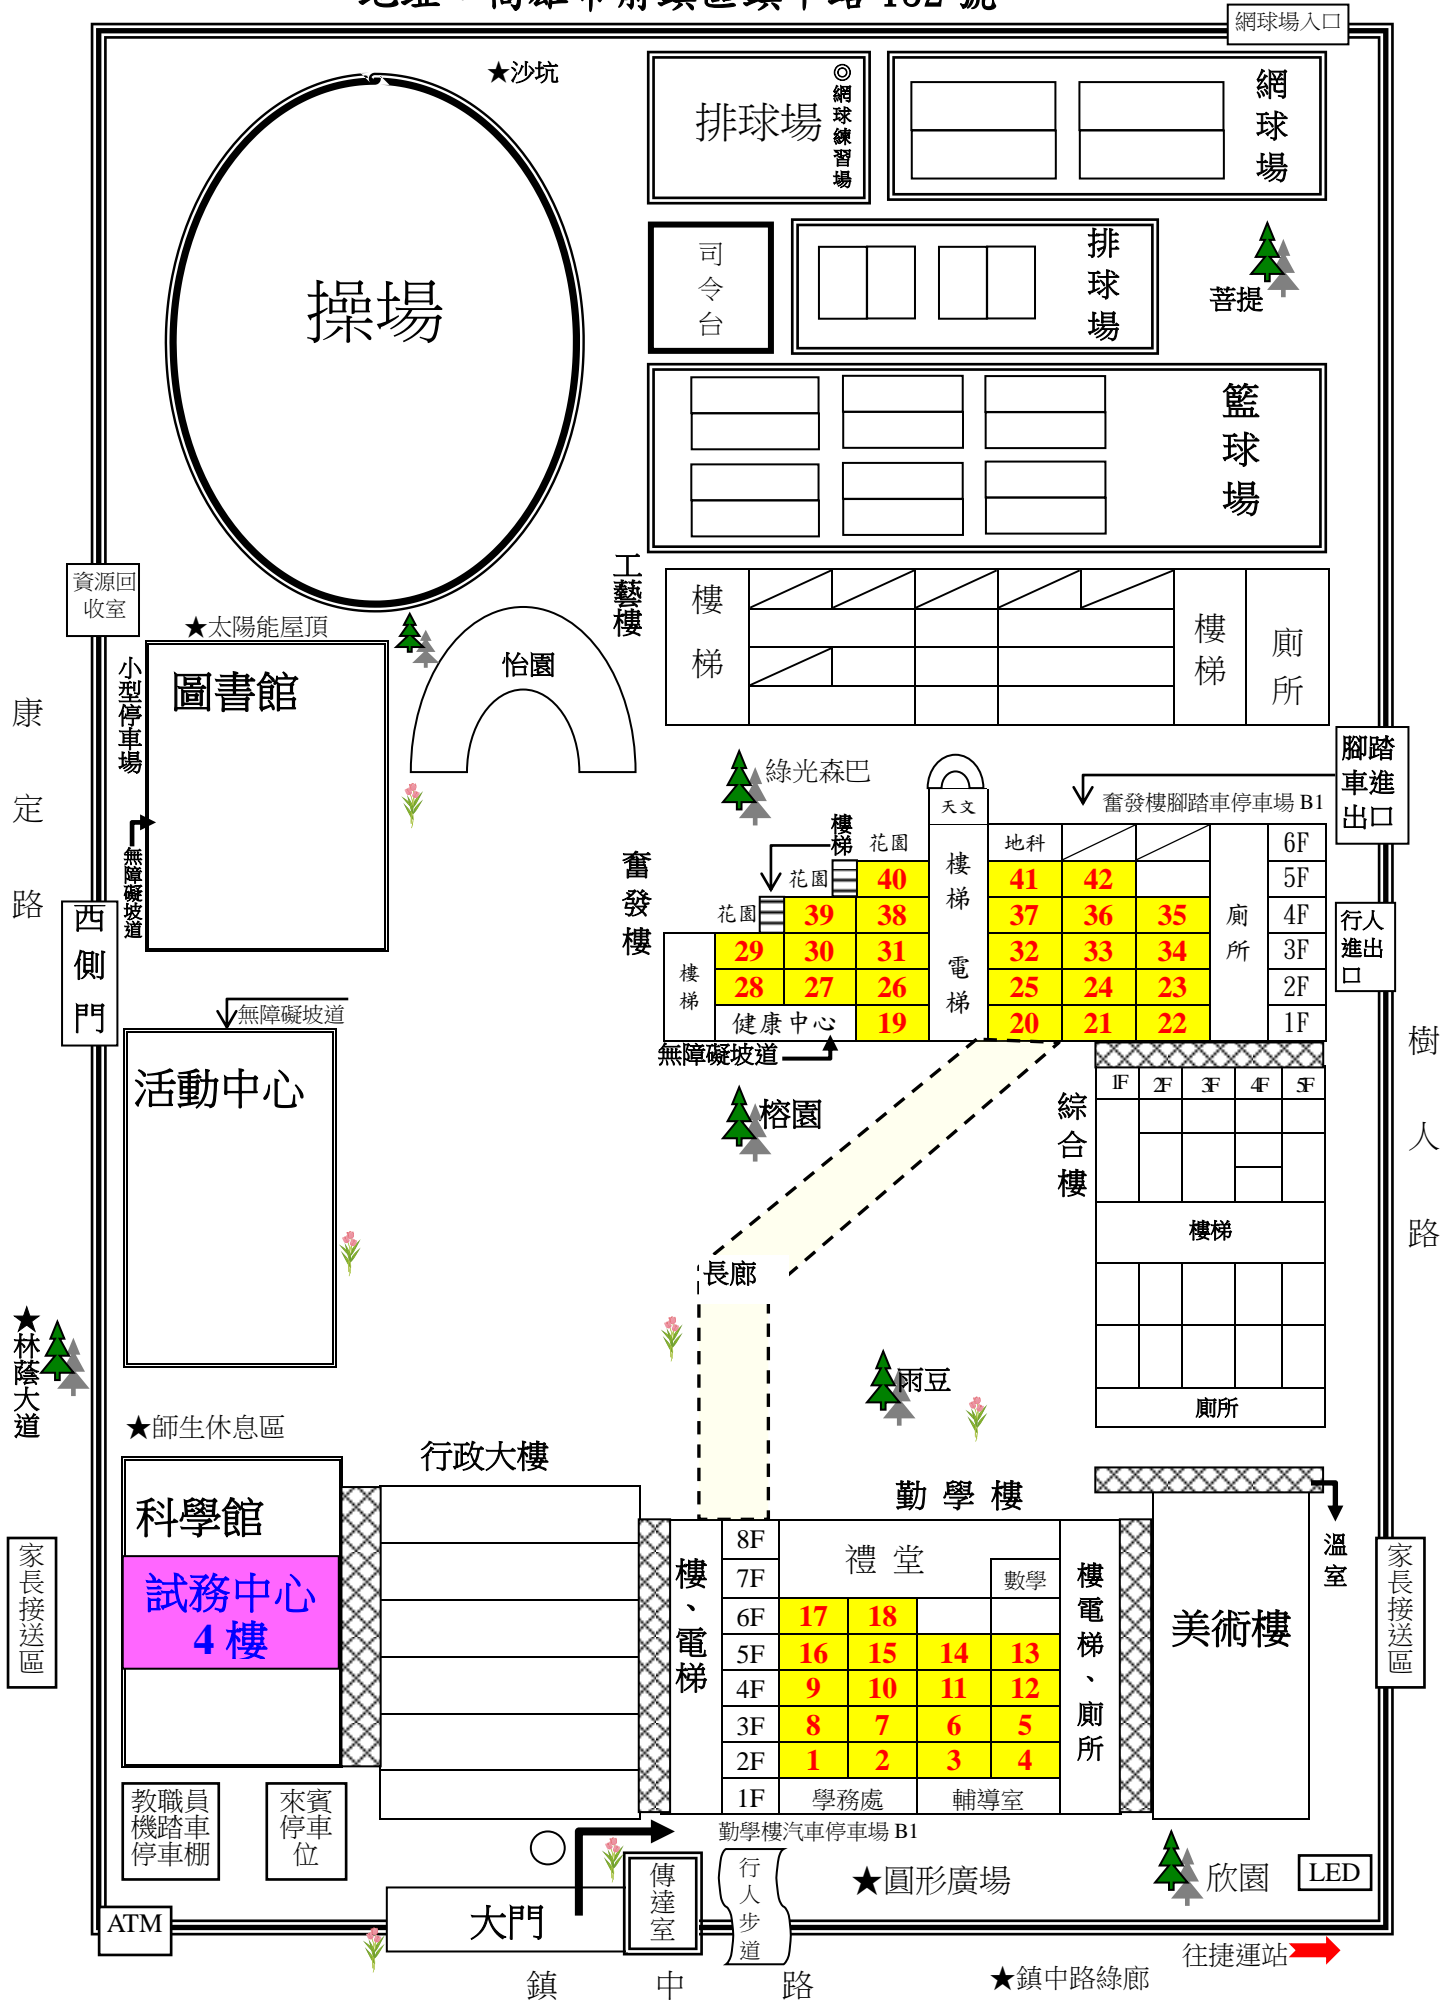

台灣電力公司 106 年度新進僱用人員甄試【前鎮高中】試場配置圖

地址：高雄市前鎮區鎮中路 132 號

樓 梯	花園	花園	花園	樓 梯	地 科	樓 梯	電 梯	廁 所	6F
	40	38	39	41	42	37	36	35	5F
	29	30	31	32	33	32	33	34	4F
	28	27	26	25	24	25	24	23	3F
	健康中心	19		20	21	20	21	22	2F
									1F

樓、電梯	禮 堂	數學	樓 電 梯、廁 所
8F	17	18	
7F	16	15	14
6F	16	15	14
5F	9	10	11
4F	8	7	6
3F	1	2	3
2F	1	2	3
1F	學務處	輔導室	