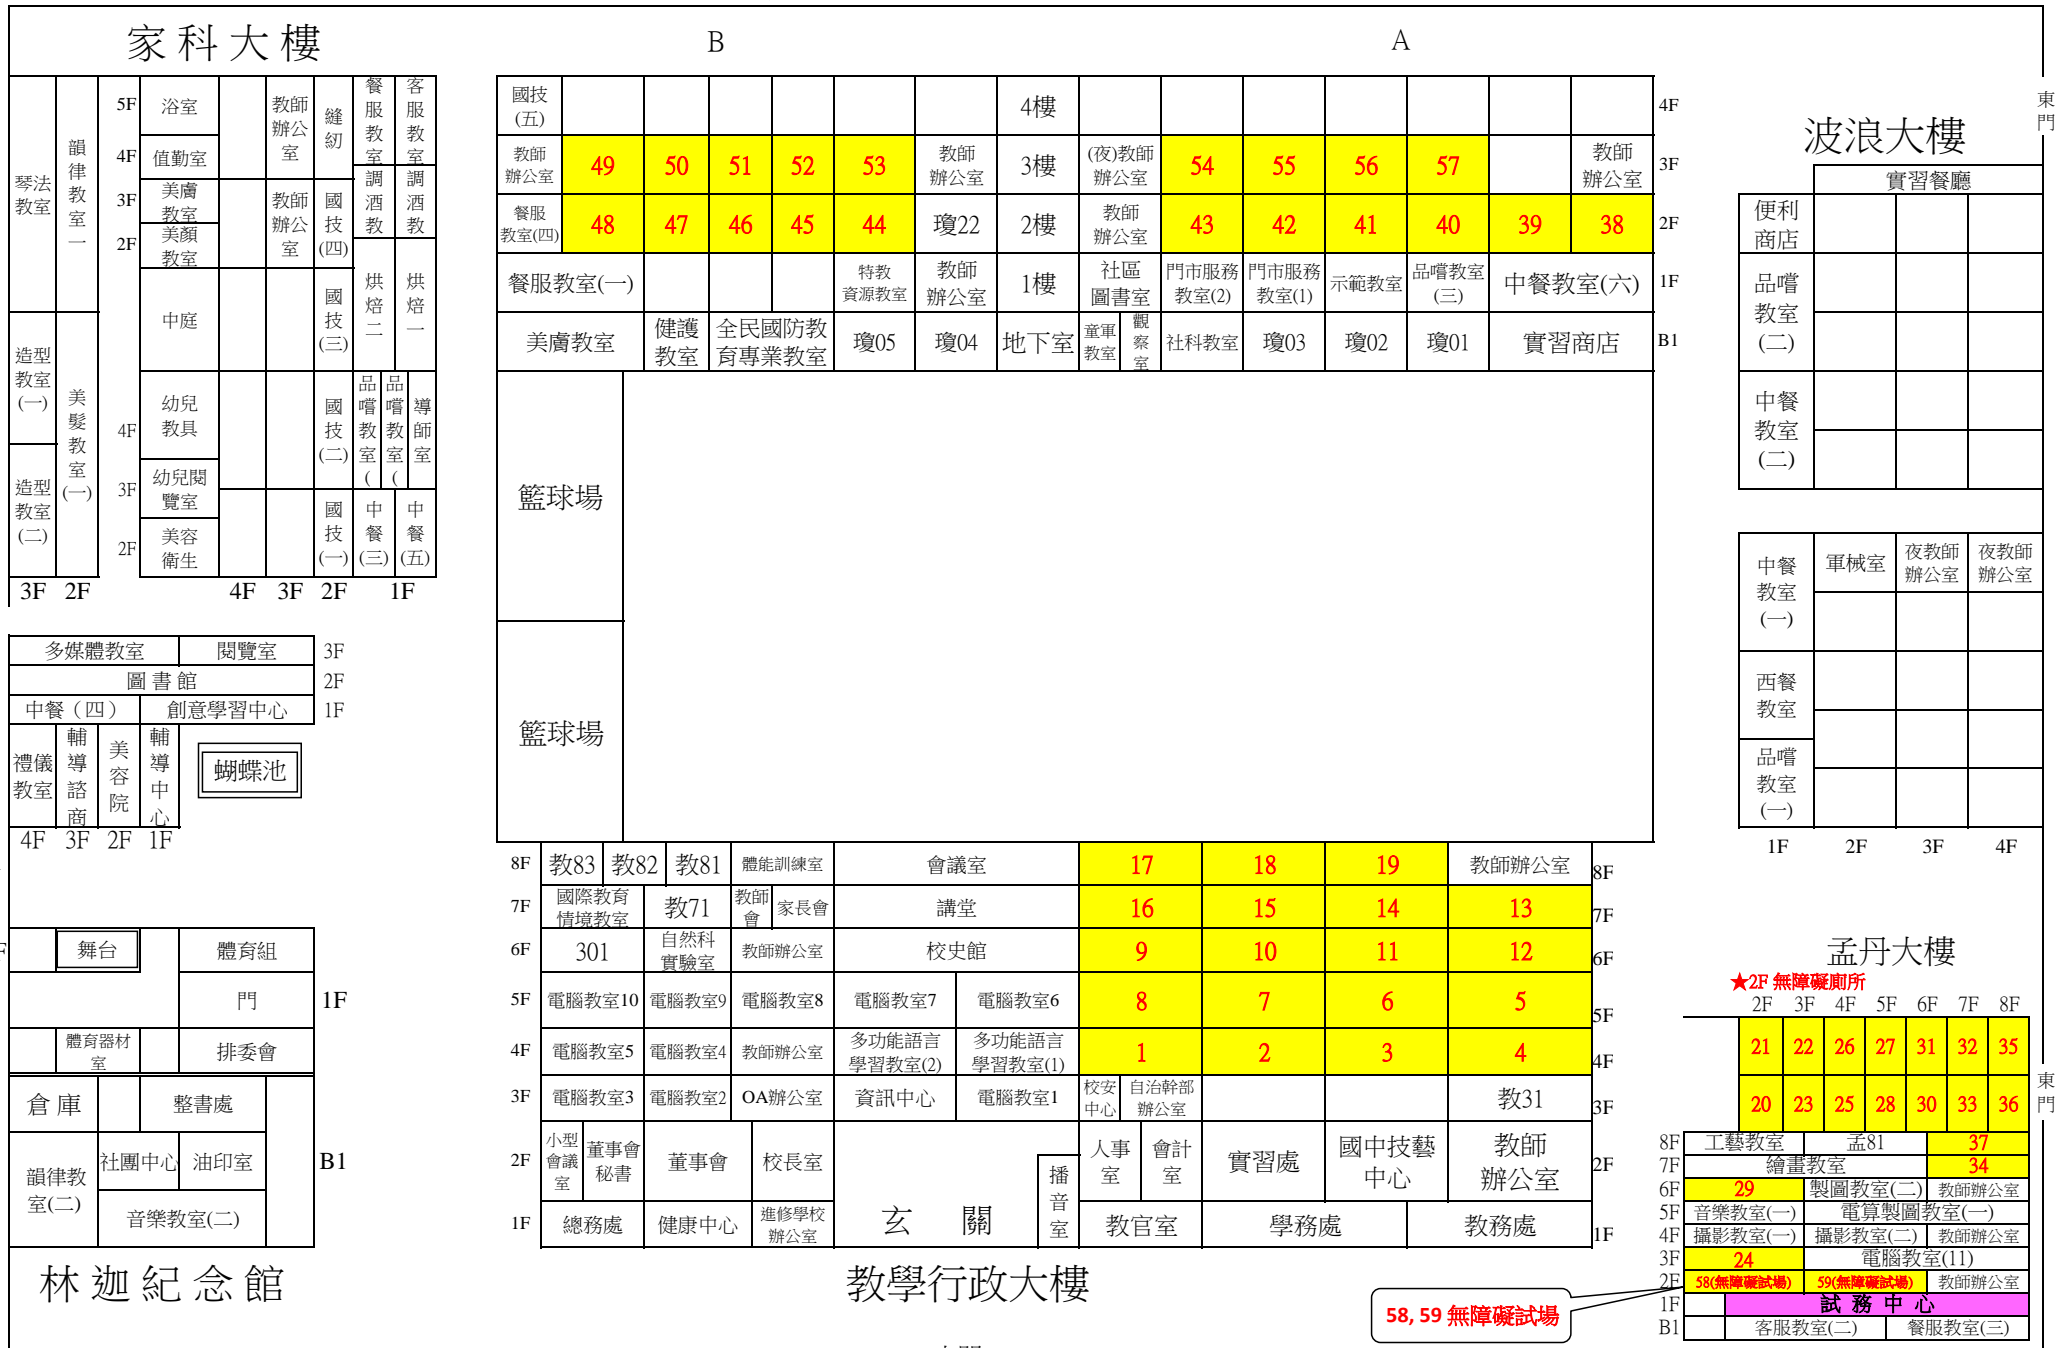

# 台灣電力公司106年度新進僱用人員甄試【三信家商】試場配置圖

58, 59 無障礙試場

地址：高雄市苓雅區三多一路186號