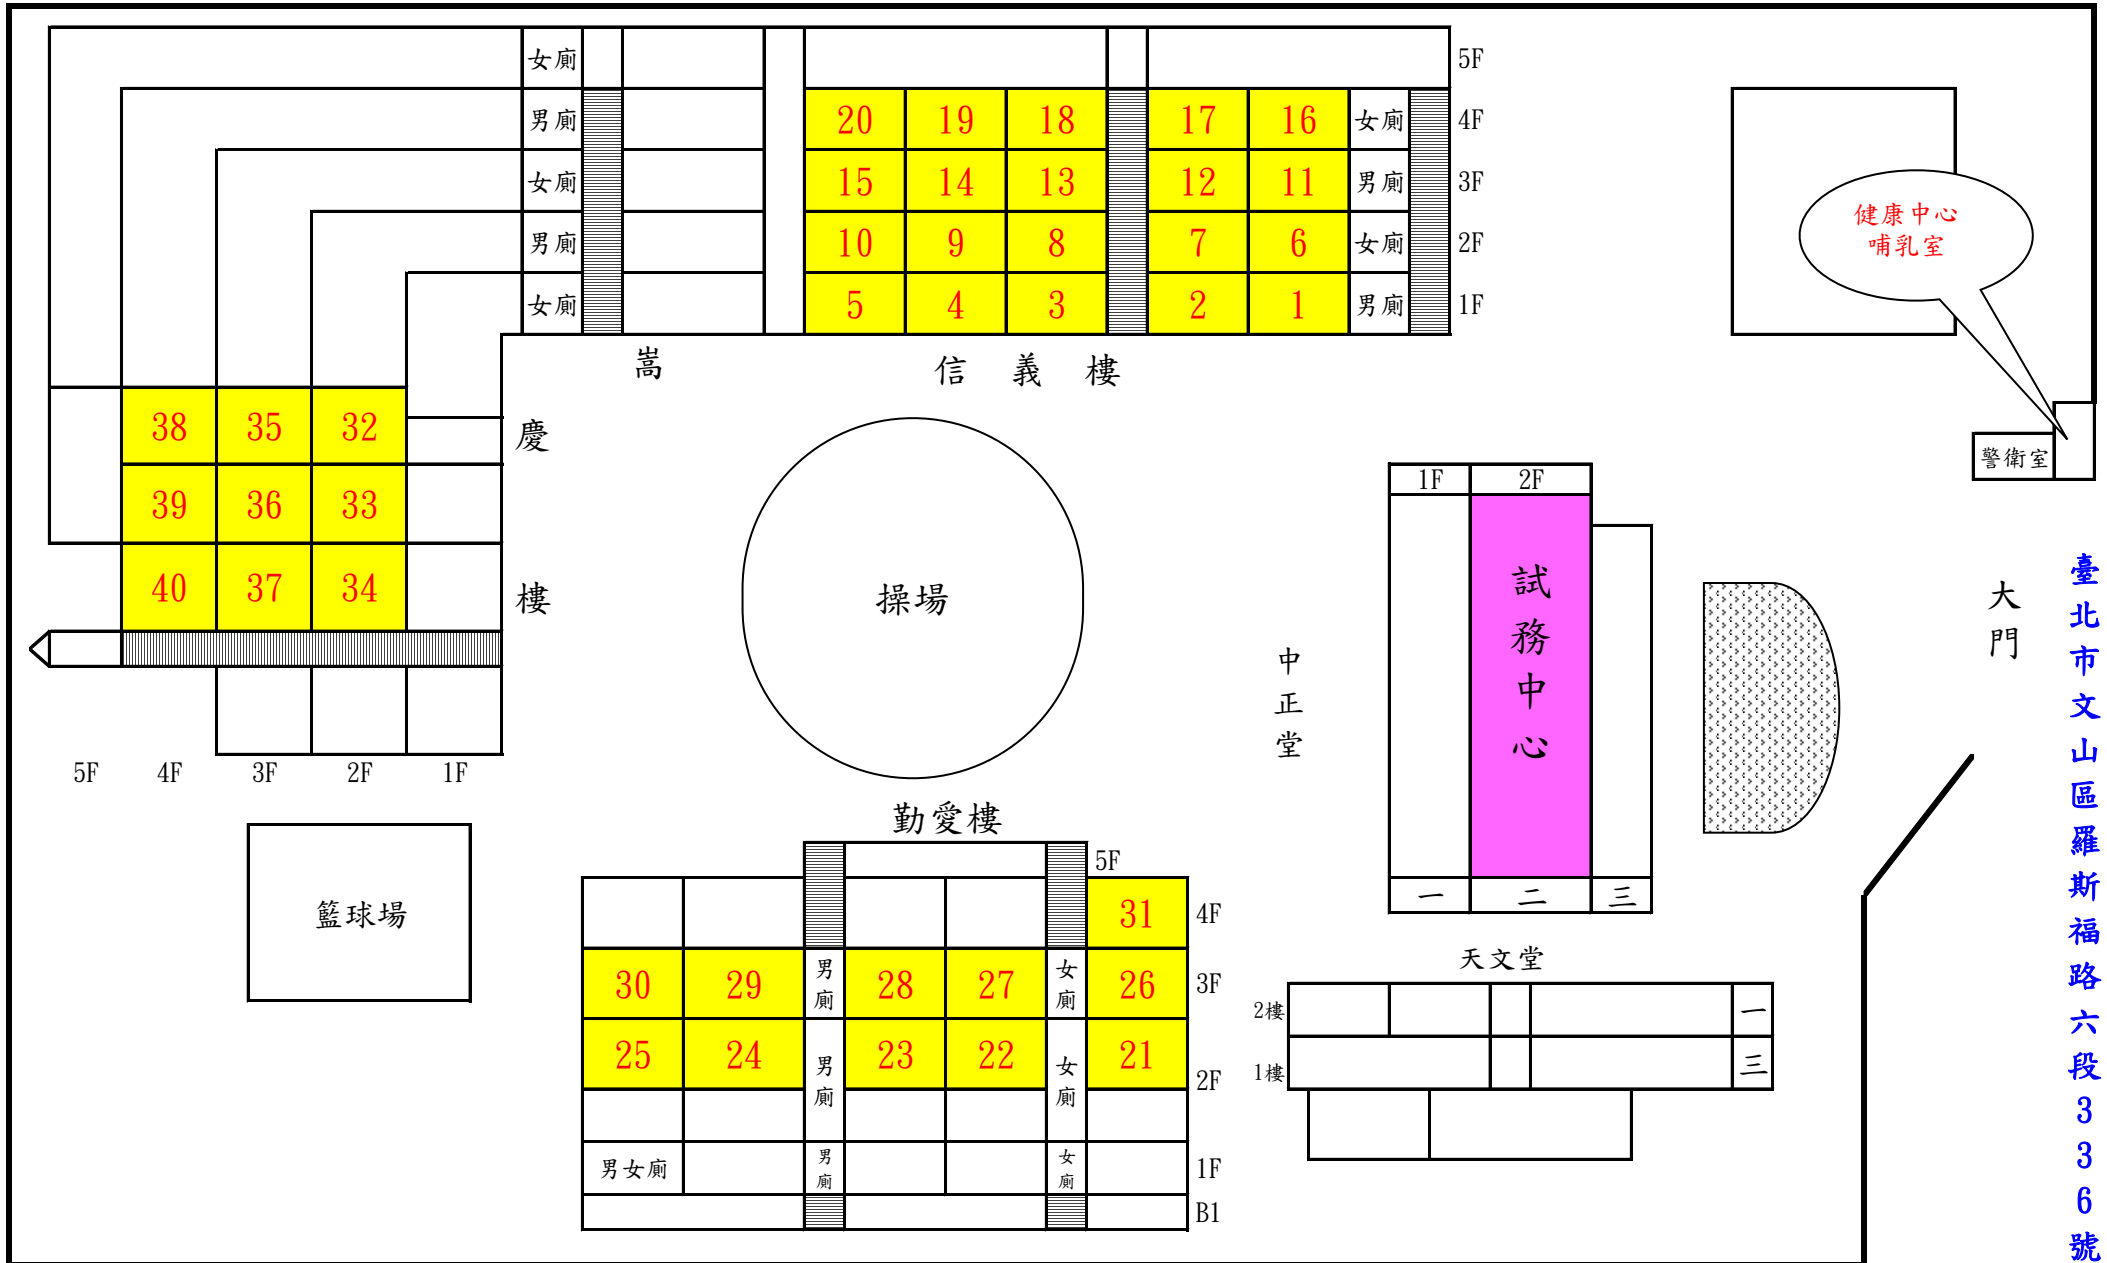

# 台灣電力公司106年度新進僱用人員甄試【滬江高中】試場配置圖

臺北市文山區羅斯福路六段336號