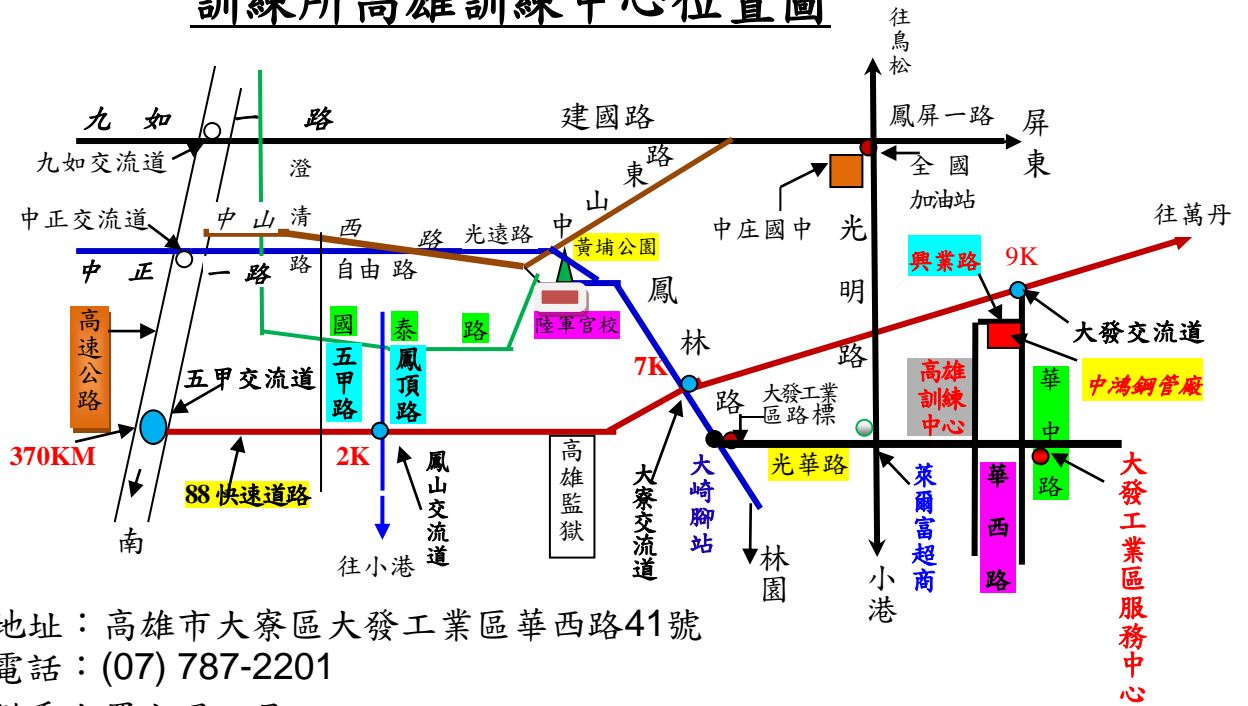

訓練所高雄訓練中心位置圖

一、地址：高雄市大寮區大發工業區華西路41號
電話：(07) 787-2201

二、搭乘大眾交通工具：

- (一) 搭乘高鐵於左營站、台鐵於高雄車站、飛機於高雄國際機場站，請先搭捷運紅線至美麗島站轉捷運橘線至大寮站下車，並於大寮站出口2搭乘本中心交通車(搭車時間詳見報到須知)。
- (二) 若自行搭車，可於高雄捷運大東站轉搭高雄客運橘11「林園—建軍站，每小時約1班車」於大崎腳站(大發工業區站)下車，再依光華路轉華西路步行2公里抵達。

三、自行開車：可在中山高速公路五甲系統交流道(370Km)出口處轉88號快速道路，在9K大發工業區交流道下，再依上圖路線行駛約1公里即達本中心。

交通車乘車地點