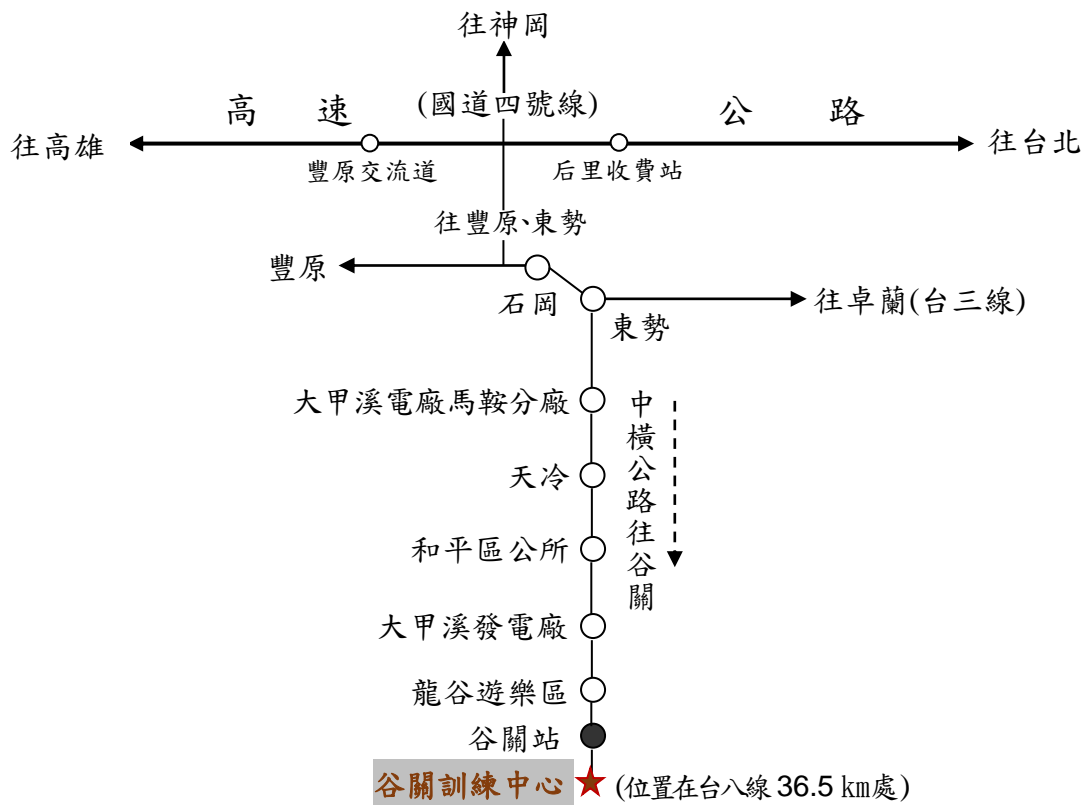

訓練所谷關訓練中心位置圖

- 一、地址：台中市和平區東關路一段台電巷 33 號
電話：(04) 2595-1940
- 二、搭乘本所交通車、客運：
 - (一) 於豐原火車站旁搭乘本中心交通車，搭車時間詳見報到須知。
 - (二) 自行搭車者，請於豐原火車站對面三民路搭乘豐原客運谷關線，至谷關站下車（現行票價 126 元），步行約 2 公里。
- 三、自行開車：台北南下或高雄北上均由中山高速公路轉四號國道往豐原、東勢，循東勢、谷關方向行駛約 55 公里。

交通車乘車地點