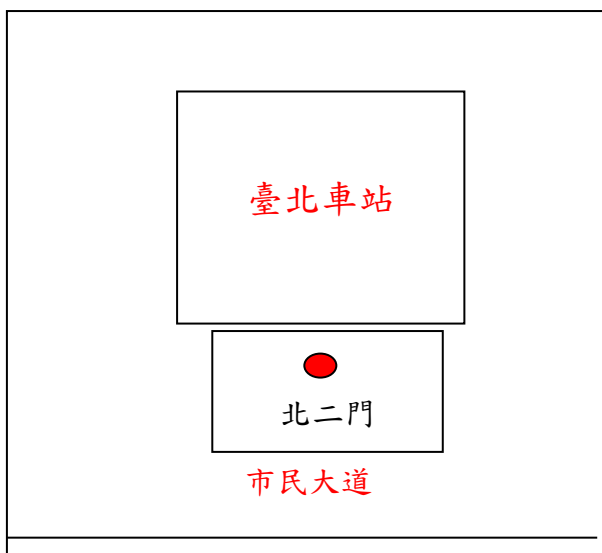

自行搭車乘車地點

臺北火車站