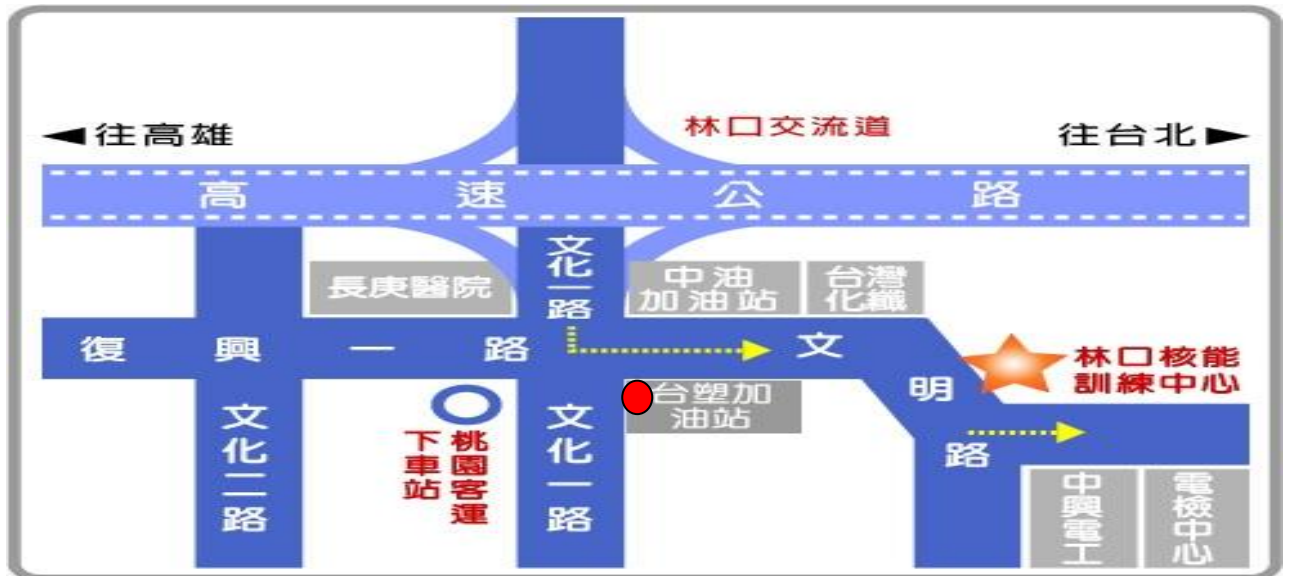

## 訓練所林口核能訓練中心位置圖

一、地址：桃園市龜山區文明路 27 號 電話：(03) 328-6045

二、搭乘大眾交通工具：

- (一)於臺北車站搭乘捷運新店線(往新店方向)至台電大樓站下車或於松山機場搭敦化幹線公車在公館站下車後，分別步行至台電總管理處前轉搭本中心交通車；中南部人員可於桃園市龜山區文明路口台塑加油站搭乘上述由台電總管理處開往本中心之交通車(交通車搭車時間詳見報到須知)。
- (二)於臺北車站或高鐵桃園站搭乘桃園機場捷運線(往林口方向)至長庚醫院站下車，並至文明路口台塑加油站搭乘上述由台電總管理處開往本中心之交通車。
- (三)於臺北車站北二門候車亭，搭乘三重客運【1210】台北車站往竹林山觀音寺至林口長庚醫院下車；或臺北圓山捷運站搭乘三重客運 936、大都會客運 937 至林口長庚醫院下車，再往文明路步行約 2 公里(15 分鐘)即可到達。
- (四)於桃園火車站(遠東百貨站)搭乘桃園客運【5063】桃園往竹林山寺(經光華坑)或【5116】桃園往臺北長庚醫院(經松山機場)班車，至林口長庚醫院(復興一路站)下車，步行約 2 公里(15 分鐘)即可到達。

三、自行開車：臺北南下或高雄北上均由中山高速公路林口交流道[(交流道編號 15A)41Km]下，轉文化一路(往長庚醫院方向)至文明路口(台塑、中油加油站)再左轉前行約 1.1 公里。

附註：本中心大門於文明路 29 巷

### 自行搭車乘車地點

臺北火車站

桃園火車站