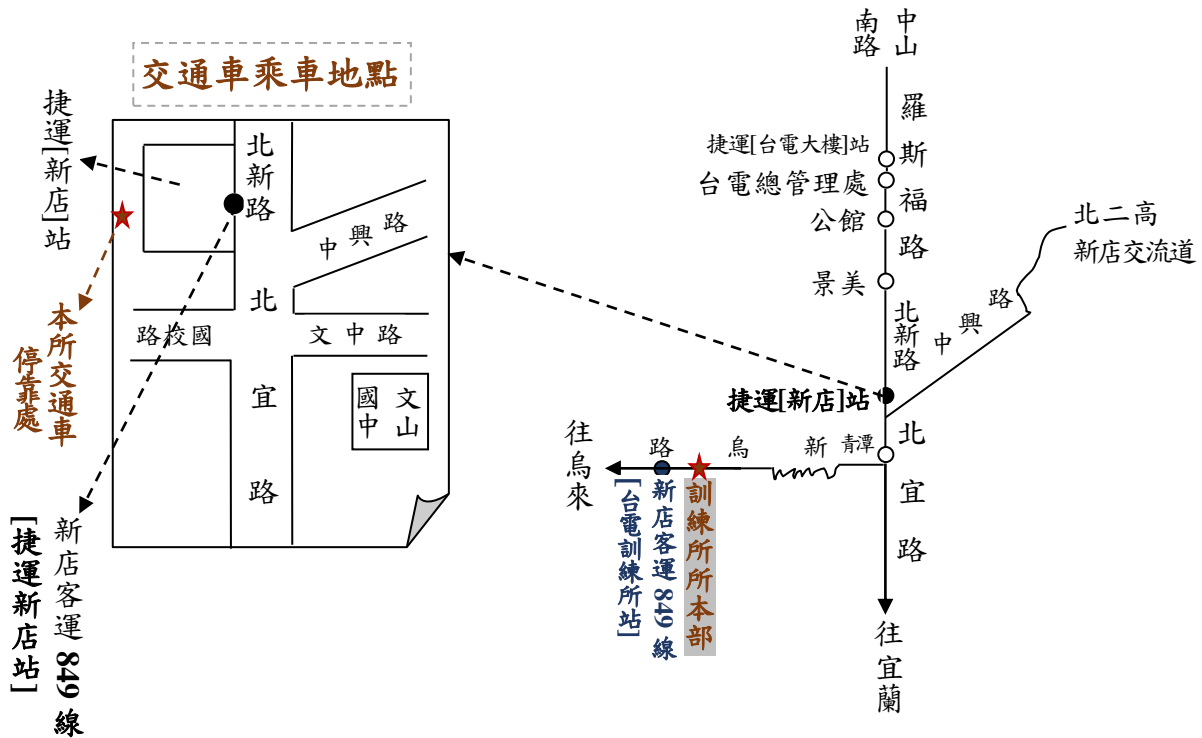

訓練所所本部位置圖

- 一、 地址：新北市新店區新烏路 3 段 81 號 電話：(02)2666-7216
- 二、 搭乘本所交通車、客運：
 - (一) 搭乘捷運新店線（往新店方向）至終點[新店]站下車，再轉搭本所交通車（交通車停靠於捷運[新店]站臨新店溪堤岸邊如左上圖，搭車時間詳見報到須知）。
 - (二) 自行搭車者，可至捷運[新店]站搭乘新店客運 849 線於[台電訓練所站]下車（至本所為 1 段票 15 元，自備零錢，亦可使用悠遊卡）。
- 三、 自行開車：（進入新烏路路段，請開啟頭燈以免受罰）
 - (一) 北上方向由安坑交流道下，依交流道左線行駛進入往新店市區連接道接環河快速道路，行駛道路中線進地下道，接北新路、北宜路後前行約 1.4 公里，請依公路指示牌右轉**新烏路**，往烏來風景區方向行駛約 7.5 公里。
 - (二) 南下方向由北二高新店交流道下，依交流道右線右轉中興路，前行約 1.6 公里上能仁陸橋，前行至底左轉北宜路，前行約 0.8 公里右轉**新烏路**，往烏來風景區方向行駛約 7.5 公里。
 - (三) 由羅斯福路接北新路、北宜路後前行約 1.4 公里，右轉新烏路再前行約 7.5 公里。